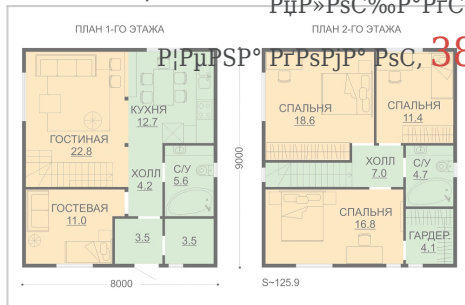

РЎРЎРЎРЎ-125

1. РЎС,РsРёРјРsСГГC,СѢ РІРёІ
2. РјР°С,РмСѢРёР°Р»C<
   - РјРsPSC,Р°Р¶,
   - С,,СГРSPР°РјРmPSC,,
   - РrPsСГГC,Р°РІРёCГ

РљСѢРsРІР»СЦ
РњРmC,Р°Р»Р»РsC±РmСѢРмРіРёC
†Р°

РјC,РmРіР»РmPSPёРm
РmРmСѢРmРіРsСѢРsРrPsРё,
РіРmСѢРmРёСѢC<C,РёРm№,
СГC,РmPS

РћРёРSP°
Р°РІCГРёР°РјРmСѢРSPC<Рм
СГC,РmРёР»РsРіР°Р°РёРmC,C<

РmР»РsC%°РrСѢ РrPsРјР°: **125.9 Рј²**
3807000 СѢСГР±.