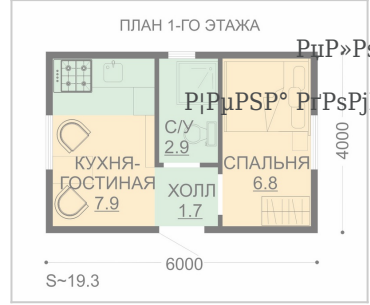

РҰРҰРҰРҰ-19 Г

- РҰС,PsРёРjPsСГГС,СЪ РiРел
- РjР°С,РмСЪРёР°Р°С<,
- РjPsPSC,Р°Р¶,
- С,,СГРSPР°РjРмPSC,,
- РrPsСГГС,Р°РiРёСГ.

РльСЪРРР»СЦ
РњРмС,Р°Р»»Р»PsC±РмСЪРмРiРёC
±Р°
РjС,РмРiР»»РмPSPёРм
РмРмСЪРмРiPsСЪРPsРrPsРё,
РiРмСЪРмРёСЪС<С,РёР№,
СГГС,РмPS
РћРёРёSP°
Р”РiCГРёР°РjРмСЪРPSC<Рм
СГГС,РмРё»РёРiР°РёРмС,C<