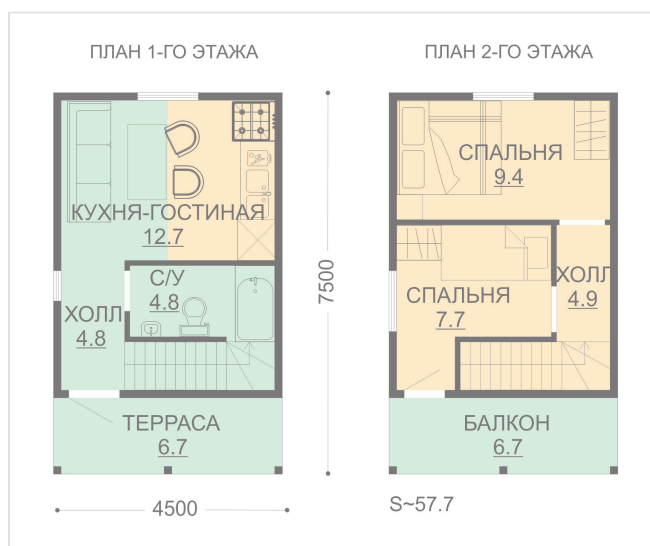

## ССК-58Т

Стоимость включает:

- материалы,
- монтаж,
- фундамент,
- доставку.

Площадь дома: **57.7 м<sup>2</sup>**

Цена дома от **2017000 руб.**